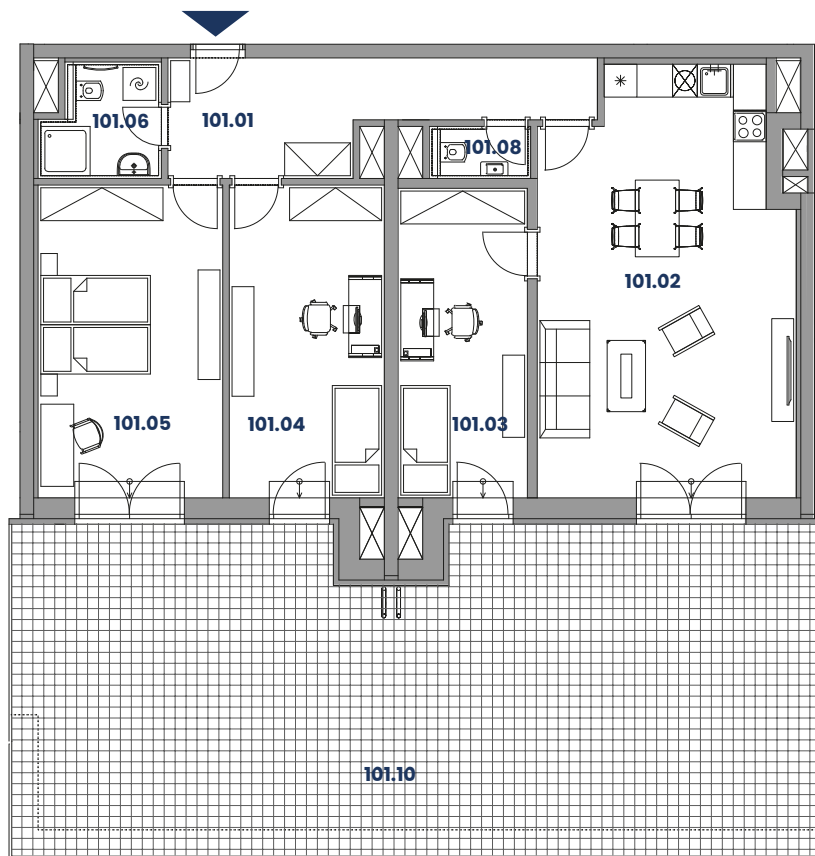

Byt AN101 (4+KK)

Celková plocha: 108.28 m² (z toho sklep 4.03 m²)

Plocha terasy: 87.47 m²

2 parkovací stání

Výběr budovy:

Výběr podlaží:

A - 4.PP

A - 3.PP

A - 2.PP

A - 1.PP

A - 1.NP

A - 2.NP

Výběr bytu:

Lokalita:

N101.01	Chodba	12.47 m ²
N101.02	Obývací pokoj s kk.	34.59 m ²
N101.03	Pokoj / Ložnice	13.33 m ²
N101.04	Pokoj / Ložnice	16.15 m ²
N101.05	Pokoj / Ložnice	19.24 m ²
N101.06	Koupelna vč. WC	4.11 m ²
N101.08	WC	1.61 m ²
N101.10	Terasa	87.47 m ²