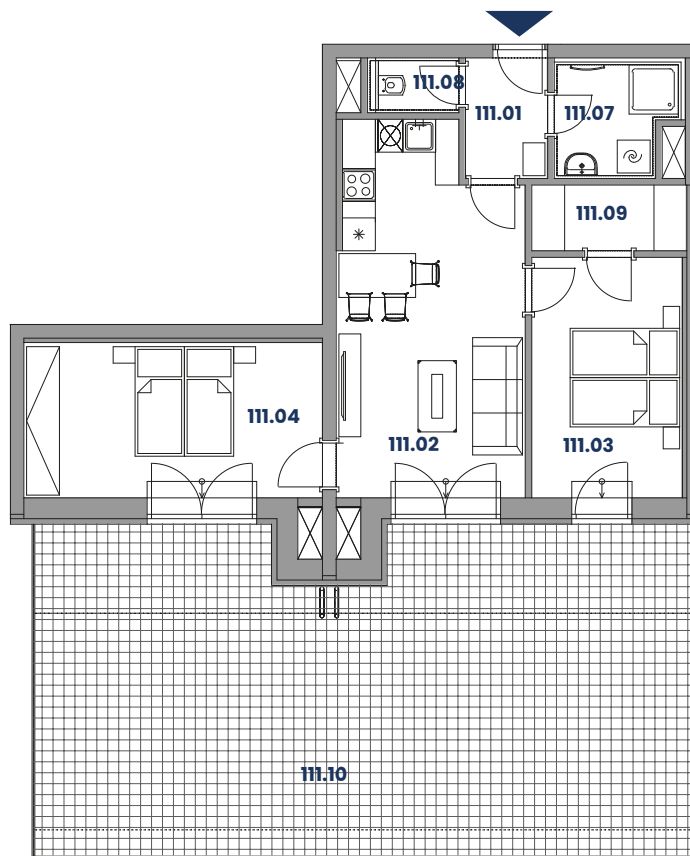

Byt AN1011 (3+KK)

Celková plocha: 69.09 m² (z toho sklep 5.14 m²)

Plocha terasy: 70.65 m²

1 parkovací stání

Výběr budovy:

Výběr podlaží:

A - 4.PP

A - 3.PP

A - 2.PP

A - 1.PP

A - 1.NP

A - 2.NP

Výběr bytu:

Lokalita:

N1011.01	Chodba	3.30 m ²
N1011.02	Obývací pokoj s kk.	22.11 m ²
N1011.03	Pokoj / Ložnice	12.07 m ²
N1011.07	Koupelna	4.42 m ²
N1011.08	WC	1.52 m ²
N1011.09	Šatna	3.39 m ²
N1011.10	Terasa	70.65 m ²