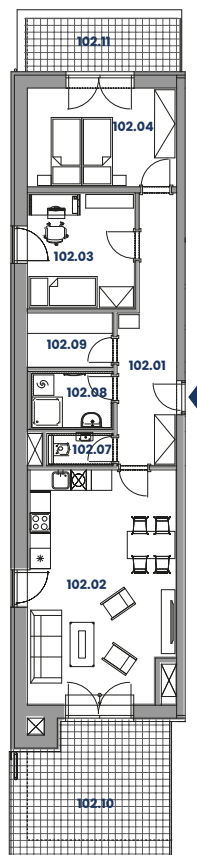

Byt AN102 (3+KK)

Celková plocha: 81.00 m² (z toho sklep 4.38 m²)

Plocha terasy: 24.53 m²

1 parkovací stání

Výběr budovy:

Výběr podlaží:

A - 4.PP

A - 3.PP

A - 2.PP

A - 1.PP

A - 1.NP

A - 2.NP

Výběr bytu:

Lokalita:

N102.01	Chodba	11.73 m ²
N102.02	Obývací pokoj s kk.	29.19 m ²
N102.03	Pokoj / Ložnice	10.77 m ²
N102.04	Pokoj / Ložnice	12.71 m ²
N102.07	Koupelna	4.13 m ²
N102.08	WC	1.70 m ²
N102.09	Šatna	4.02 m ²
N102.10	Terasa	17.38 m ²
N102.11	Terasa	7.15 m ²