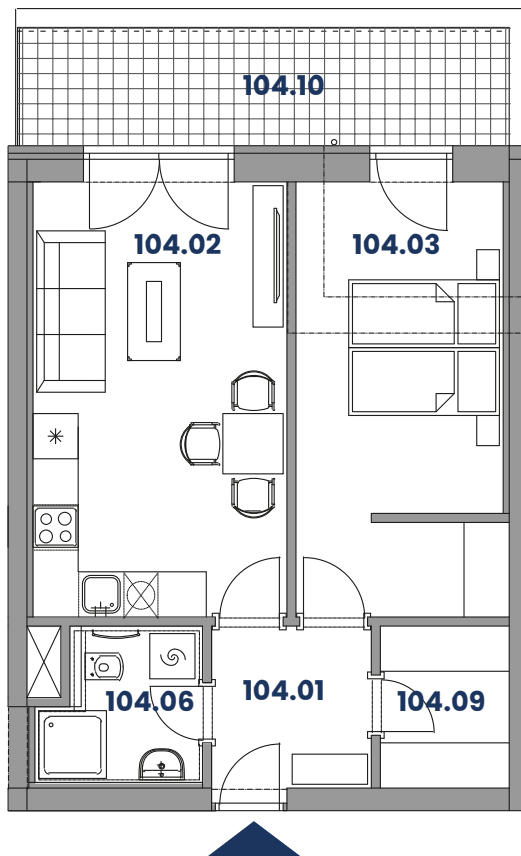

Byt AN104 (2+KK)

Celková plocha: 53.00 m² (z toho sklep 3.90 m²)

Plocha terasy: 10.24 m²

1 parkovací stání

Výběr budovy:

Výběr podlaží:

A - 4.PP

A - 3.PP

A - 2.PP

A - 1.PP

A - 1.NP

A - 2.NP

Výběr bytu:

Lokalita:

N104.01	Chodba	4.55 m ²
N104.02	Obývací pokoj s kk.	19.46 m ²
N104.03	Pokoj / Ložnice	15.77 m ²
N104.06	Koupelna vč. WC	3.95 m ²
N104.09	Šatna	3.67 m ²
N104.10	Terasa	10.24 m ²