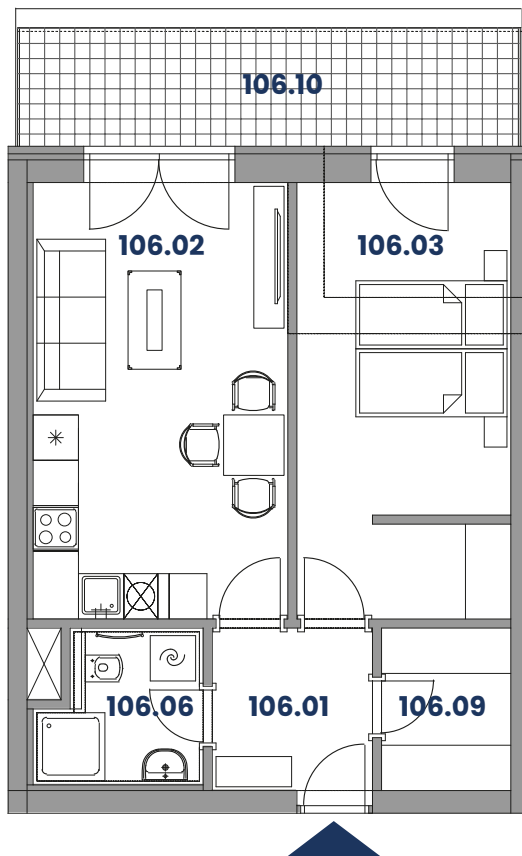

Byt AN106 (2+KK)

Celková plocha: 53.39 m² (z toho sklep 3.90 m²)

Plocha terasy: 10.44 m²

1 parkovací stání

Výběr budovy:

Výběr podlaží:

A - 4.PP

A - 3.PP

A - 2.PP

A - 1.PP

A - 1.NP

A - 2.NP

Výběr bytu:

Lokalita:

N106.01	Chodba	4.55 m ²
N106.02	Obývací pokoj s kk.	19.46 m ²
N106.03	Pokoj / Ložnice	16.12 m ²
N106.07	Koupelna	3.98 m ²
N106.09	Šatna	3.67 m ²
N106.10	Terasa	10.44 m ²