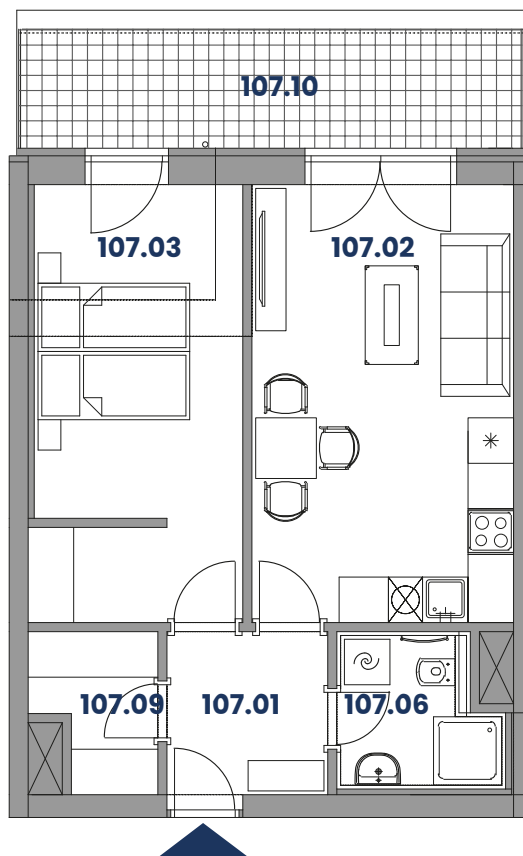

# Byt AN107 (2+KK)

Celková plocha: 52.85 m<sup>2</sup> (z toho sklep 3.90 m<sup>2</sup>)

Plocha terasy: 10.44 m<sup>2</sup>

1 parkovací stání

## Výběr podlaží:

A - 4.PP

A - 3.PP

A - 2.PP

A - 1.PP

A - 1.NP

A - 2.NP

## Výběr bytu:

## Lokalita:

<b>N107.01</b>	Chodba	4.55 m <sup>2</sup>
<b>N107.02</b>	Obývací pokoj s kk.	19.92 m <sup>2</sup>
<b>N107.03</b>	Pokoj / Ložnice	15.77 m <sup>2</sup>
<b>N107.06</b>	Koupelna vč. WC	3.95 m <sup>2</sup>
<b>N107.09</b>	Šatna	3.06 m <sup>2</sup>
<b>N107.10</b>	Terasa	10.44 m <sup>2</sup>