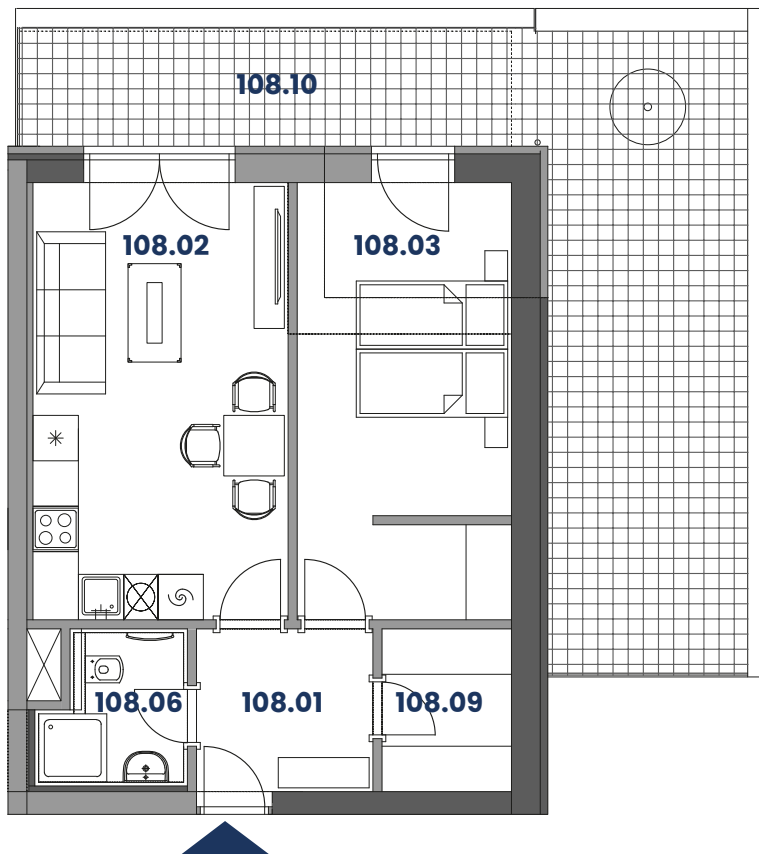

Byt AN108 (2+KK)

Celková plocha: 49.48 m² (bez sklepní kóje)

Plocha terasy: 33.44 m²

1 parkovací stání

Výběr budovy:

Výběr podlaží:

A - 4.PP

A - 3.PP

A - 2.PP

A - 1.PP

A - 1.NP

A - 2.NP

Výběr bytu:

Lokalita:

N108.01	Chodba	5.00 m ²
N108.02	Obývací pokoj s kk.	19.46 m ²
N108.03	Pokoj / Ložnice	16.12 m ²
N108.06	Koupelna vč. WC	3.52 m ²
N108.09	Šatna	3.67 m ²
N108.10	Terasa	33.44 m ²