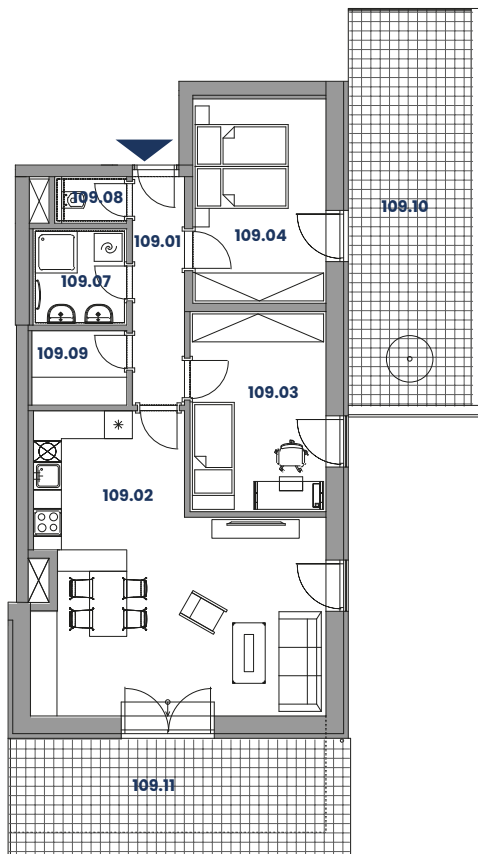

Byt AN109 (3+KK)

Celková plocha: 81.16 m² (z toho sklep 5.31 m²)

Plocha terasy: 40.72 m²

1 parkovací stání

Výběr budovy:

Výběr podlaží:

A - 4.PP

A - 3.PP

A - 2.PP

A - 1.PP

A - 1.NP

A - 2.NP

Výběr bytu:

Lokalita:

N109.01	Chodba	5.49 m ²
N109.02	Obývací pokoj s kk.	33.74 m ²
N109.03	Pokoj / Ložnice	12.55 m ²
N109.04	Pokoj / Ložnice	12.55 m ²
N109.07	Koupelna	4.17 m ²
N109.08	WC	1.40 m ²
N109.09	Šatna	3.26 m ²
N109.10	Terasa	22.45 m ²
N109.11	Terasa	18.27 m ²