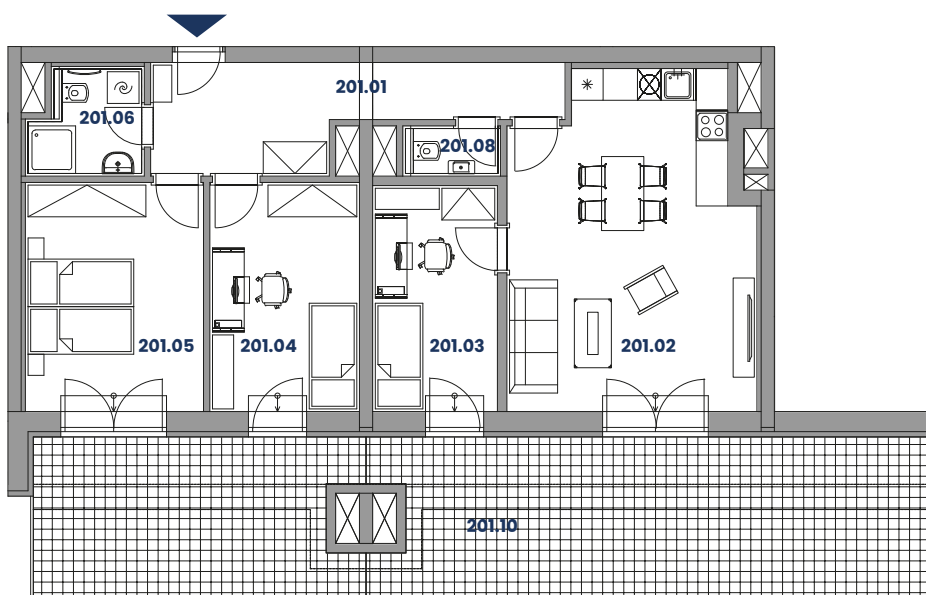

Byt AN201 (3+KK)

Celková plocha: 74.55 m² (z toho sklep 5.06 m²)

Plocha terasy: 39.28 m²

2 parkovací stání

Výběr budovy:

Výběr podlaží:

Výběr bytu:

Lokalita:

N201.01	Chodba	12.08 m ²
N201.02	Obývací pokoj s kk.	27.94 m ²
N201.03	Pokoj / Ložnice	10.08 m ²
N201.04	Pokoj / Ložnice	12.26 m ²
N201.05	Pokoj / Ložnice	14.60 m ²
N201.06	Koupelna vč. WC	4.03 m ²
N201.08	WC	1.61 m ²
N201.10	Terasa	49.16 m ²