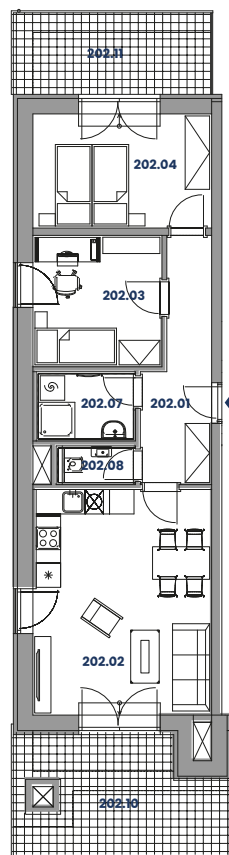

Byt AN202 (4+KK)

Celková plocha: 81.47 m² (z toho sklep 5.14 m²)

Plocha terasy: 33.32 m²

2 parkovací stání

Výběr budovy:

Výběr podlaží:

A - 4.PP

A - 3.PP

A - 2.PP

A - 1.PP

A - 1.NP

A - 2.NP

Výběr bytu:

Lokalita:

N202.01	Chodba	8.52 m ²
N202.02	Obývací pokoj s kk.	24.07 m ²
N202.03	Pokoj / Ložnice	10.20 m ²
N202.04	Pokoj / Ložnice	12.27 m ²
N202.07	Koupelna	4.13 m ²
N202.08	WC	1.70 m ²
N202.10	Terasa	13.70 m ²
N202.11	Terasa	9.73 m ²