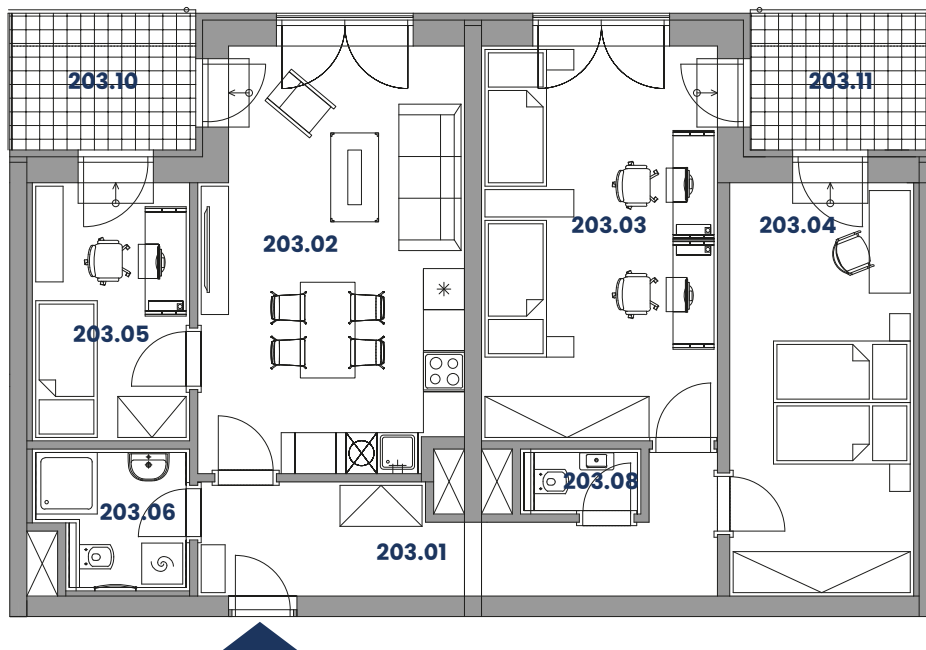

# Byt AN203 (4+KK)

Celková plocha: 92.29 m<sup>2</sup> (z toho sklep 5.08 m<sup>2</sup>)

Plocha terasy: 10.63 m<sup>2</sup>

2 parkovací stání

## Výběr budovy:

## Výběr podlaží:

- A - 4.PP
- A - 3.PP
- A - 2.PP
- A - 1.PP
- A - 1.NP
- A - 2.NP**

## Lokalita:

<b>N203.01</b>	Chodba	11.24 m <sup>2</sup>
<b>N203.02</b>	Obývací pokoj s kk.	23.15 m <sup>2</sup>
<b>N203.03</b>	Pokoj / Ložnice	19.92 m <sup>2</sup>
<b>N203.04</b>	Pokoj / Ložnice	16.26 m <sup>2</sup>
<b>N203.05</b>	Pokoj / Ložnice	8.68 m <sup>2</sup>
<b>N203.06</b>	Koupelna vč. WC	4.13 m <sup>2</sup>
<b>N203.08</b>	WC	5.44 m <sup>2</sup>
<b>N203.10</b>	Terasa	5.19 m <sup>2</sup>