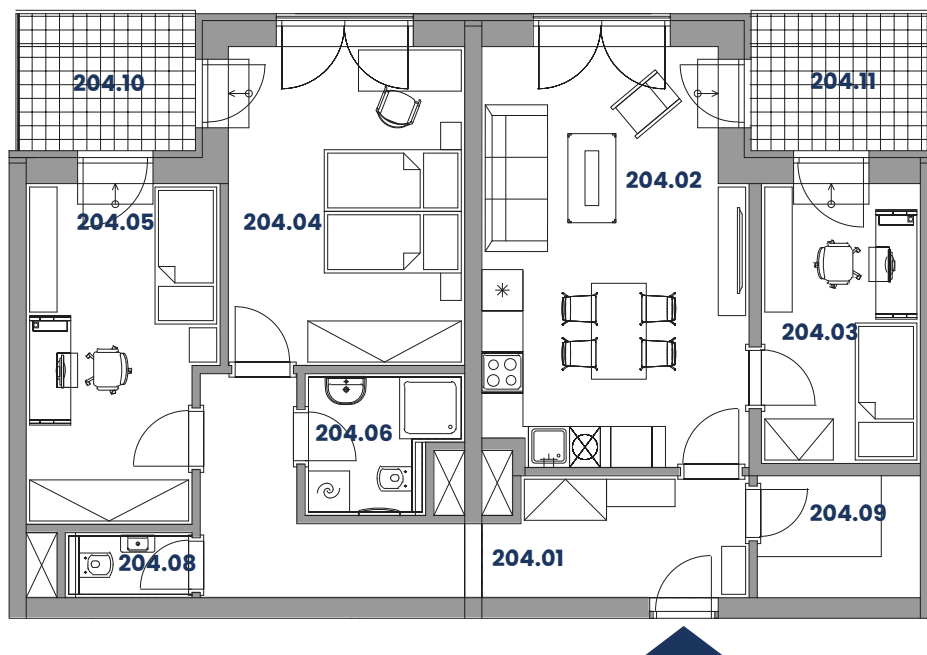

Byt AN204 (4+KK)

Celková plocha: 93.30 m² (z toho sklep 5.06 m²)

Plocha terasy: 10.38 m²

2 parkovací stání

Výběr budovy:

Výběr podlaží:

- A - 4.PP
- A - 3.PP
- A - 2.PP
- A - 1.PP
- A - 1.NP
- A - 2.NP**

Výběr bytu:

Lokalita:

N204.01	Chodba	14.06 m ²
N204.02	Obývací pokoj s kk.	22.79 m ²
N204.03	Pokoj / Ložnice	9.47 m ²
N204.04	Pokoj / Ložnice	16.05 m ²
N204.05	Pokoj / Ložnice	13.12 m ²
N204.06	Koupelna vč. WC	4.05 m ²
N204.08	WC	1.61 m ²
N204.09	Šatna	4.23 m ²
N204.10	Terasa	5.19 m ²
N204.11	Terasa	5.19 m ²