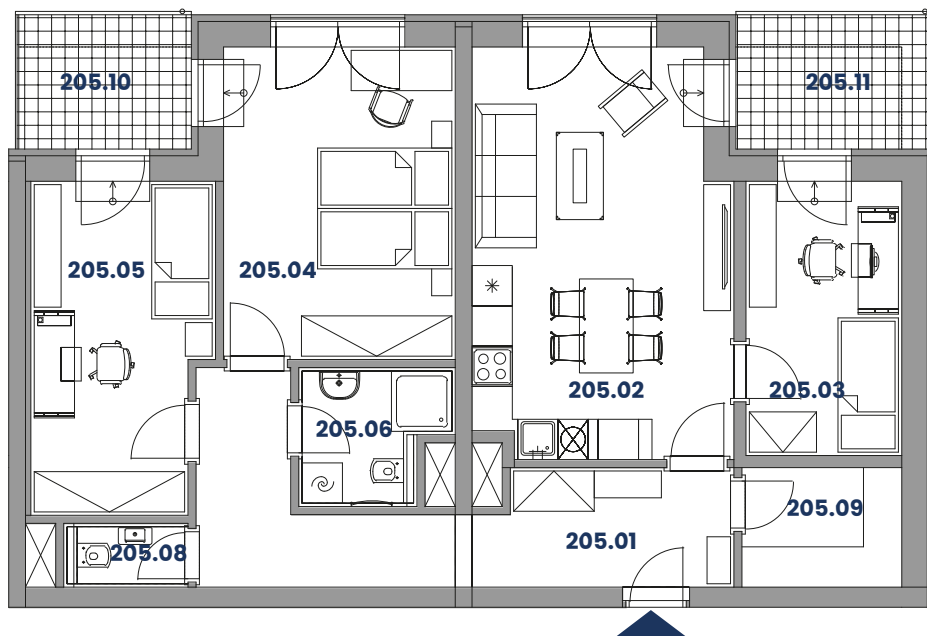

Byt AN205 (4+KK)

Celková plocha: 92.98 m² (z toho sklep 5.14 m²)

Plocha terasy: 11.09 m²

2 parkovací stání

Výběr budovy:

Výběr podlaží:

A - 4.PP

A - 3.PP

A - 2.PP

A - 1.PP

A - 1.NP

A - 2.NP

Výběr bytu:

Lokalita:

N205.01	Chodba	14.06 m ²
N205.02	Obývací pokoj s kk.	22.79 m ²
N205.03	Pokoj / Ložnice	12.73 m ²
N205.04	Pokoj / Ložnice	16.05 m ²
N205.05	Pokoj / Ložnice	9.47 m ²
N205.06	Koupelna vč. WC	4.05 m ²
N205.08	WC	1.61 m ²
N205.09	Šatna	4.23 m ²
N205.10	Terasa	5.19 m ²
N205.11	Terasa	5.90 m ²