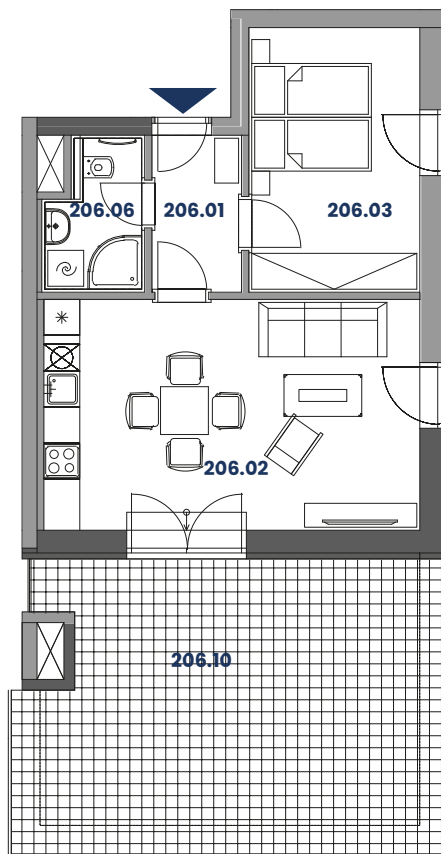

# Byt AN206 (2+KK)

Celková plocha: 50.02 m<sup>2</sup> (z toho sklep 4.38 m<sup>2</sup>)

Plocha terasy: 34.41 m<sup>2</sup>

1 parkovací stání

## Výběr podlaží:

A - 4.PP

A - 3.PP

A - 2.PP

A - 1.PP

A - 1.NP

A - 2.NP

## Lokalita:

<b>N206.01</b>	Chodba	3.95 m <sup>2</sup>
<b>N206.02</b>	Obývací pokoj s kk.	24.26 m <sup>2</sup>
<b>N206.03</b>	Pokoj / Ložnice	12.65 m <sup>2</sup>
<b>N206.06</b>	Koupelna vč. WC	3.83 m <sup>2</sup>
<b>N206.10</b>	Terasa	34.41 m <sup>2</sup>