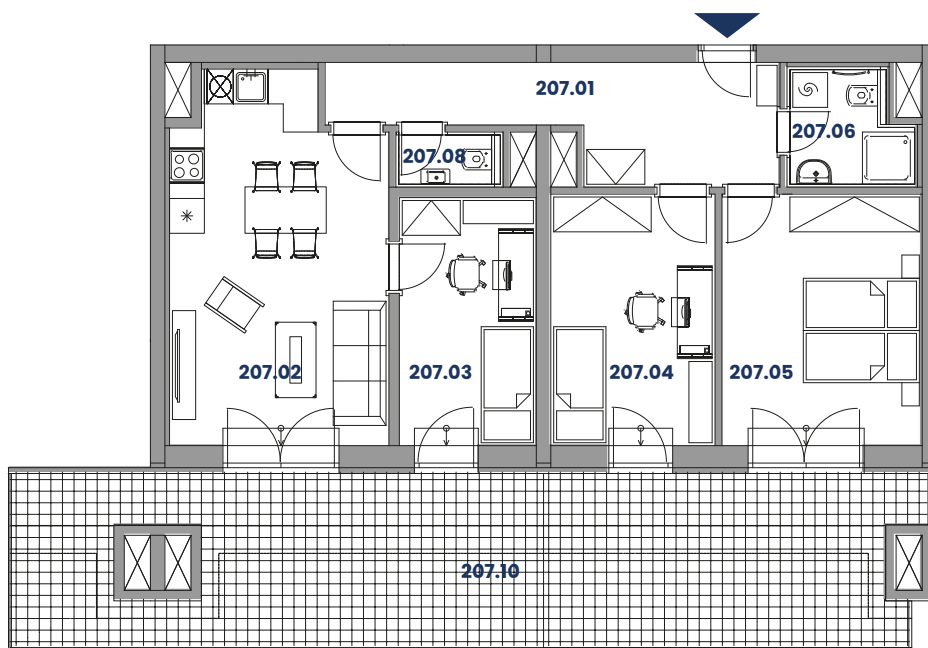

Byt AN207 (4+KK)

Celková plocha: 85.19 m² (z toho sklep 5.06 m²)

Plocha terasy: 44.30 m²

2 parkovací stání

Výběr budovy:

Výběr podlaží:

Výběr bytu:

Lokalita:

N207.01	Chodba	12.08 m ²
N207.02	Obývací pokoj s kk.	22.65 m ²
N207.03	Pokoj / Ložnice	10.08 m ²
N207.04	Pokoj / Ložnice	12.26 m ²
N207.05	Pokoj / Ložnice	14.95 m ²
N207.06	Koupelna vč. WC	4.03 m ²
N207.08	WC	1.61 m ²
N207.10	Terasa	44.30 m ²