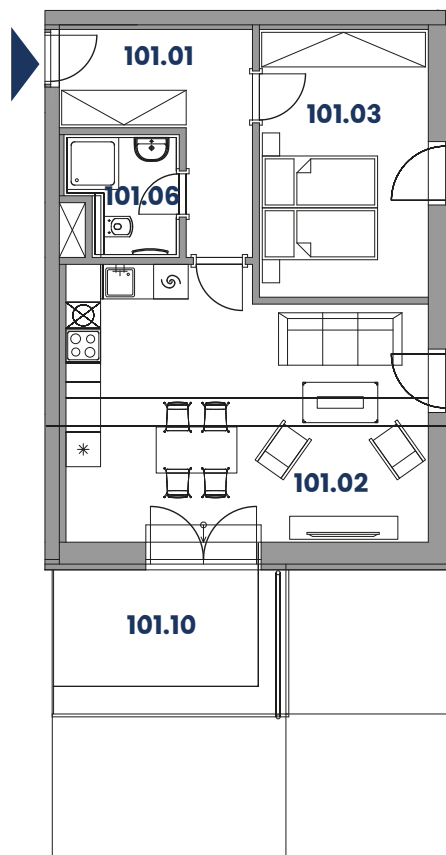

# Byt AP101 (2+KK)

Celková plocha: 59.35 m<sup>2</sup> (z toho sklep 4.38 m<sup>2</sup>)

Plocha terasy: 10.13 m<sup>2</sup>

1 parkovací stání

## Výběr podlaží:

A - 4.PP

A - 3.PP

A - 2.PP

A - 1.PP

A - 1.NP

A - 2.NP

## Výběr bytu:

## Lokalita:

<b>P101.01</b>	Chodba	8.28 m <sup>2</sup>
<b>P101.02</b>	Obývací pokoj s kk.	28.18 m <sup>2</sup>
<b>P101.03</b>	Pokoj / Ložnice	13.60 m <sup>2</sup>
<b>P101.06</b>	Koupelna vč. WC	3.57 m <sup>2</sup>
<b>P101.10</b>	Terasa	10.13 m <sup>2</sup>