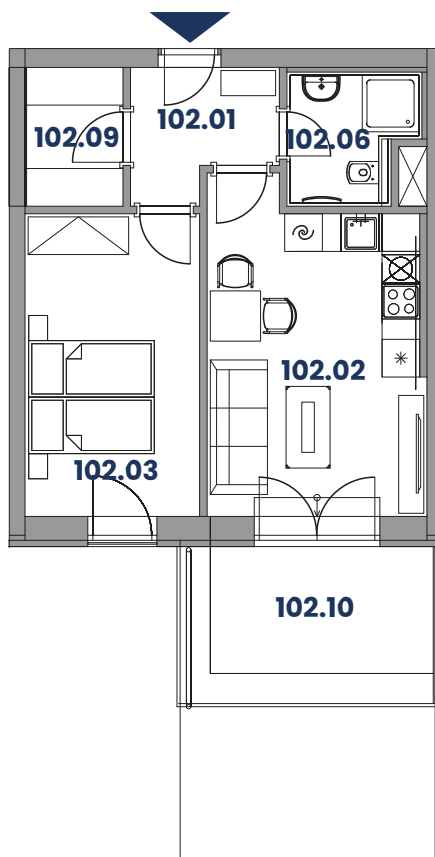

Byt AP102 (2+KK)

Celková plocha: 48.28 m² (z toho sklep 4.38 m²)

Plocha terasy: 10.13 m²

1 parkovací stání

Výběr budovy:

Výběr podlaží:

A - 4.PP

A - 3.PP

A - 2.PP

A - 1.PP

A - 1.NP

A - 2.NP

Výběr bytu:

Lokalita:

P102.01	Chodba	4.41 m ²
P102.02	Obývací pokoj s kk.	17.31 m ²
P102.03	Pokoj / Ložnice	13.39 m ²
P102.06	Koupelna vč. WC	3.90 m ²
P102.09	Šatna	3.39 m ²
P102.10	Terasa	10.13 m ²