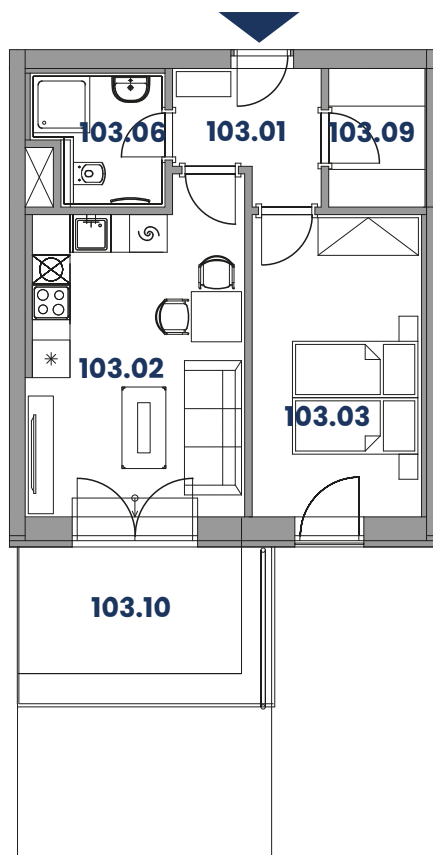

Byt AP103 (2+KK)

Celková plocha: 47.89 m² (z toho sklep 4.38 m²)

Plocha terasy: 10.13 m²

1 parkovací stání

Výběr budovy:

Výběr podlaží:

A - 4.PP

A - 3.PP

A - 2.PP

A - 1.PP

A - 1.NP

A - 2.NP

Výběr bytu:

Lokalita:

P103.01	Chodba	4.41 m ²
P103.02	Obývací pokoj s kk.	17.31 m ²
P103.03	Pokoj / Ložnice	13.01 m ²
P103.06	Koupelna vč. WC	3.90 m ²
P103.09	Šatna	3.39 m ²
P103.10	Terasa	10.13 m ²