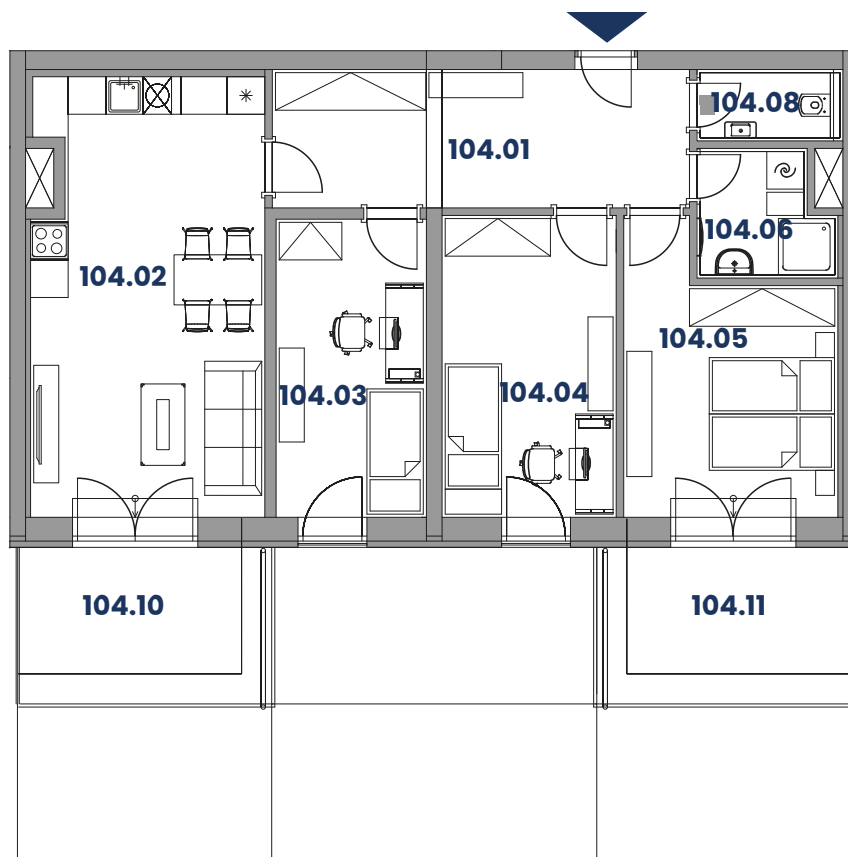

# Byt AP104 (4+KK)

Celková plocha: 93.53 m<sup>2</sup> (z toho sklep 5.31 m<sup>2</sup>)

Plocha terasy: 20.26 m<sup>2</sup>

2 parkovací stání

## Výběr podlaží:

A - 4.PP

A - 3.PP

A - 2.PP

**A - 1.PP**

A - 1.NP

A - 2.NP

## Výběr bytu:

## Lokalita:

<b>P104.01</b>	Chodba	14.71 m <sup>2</sup>
<b>P104.02</b>	Obývací pokoj s kk.	25.55 m <sup>2</sup>
<b>P104.03</b>	Pokoj / Ložnice	11.42 m <sup>2</sup>
<b>P104.04</b>	Pokoj / Ložnice	13.39 m <sup>2</sup>
<b>P104.05</b>	Pokoj / Ložnice	13.83 m <sup>2</sup>
<b>P104.06</b>	Koupelna vč. WC	4.13 m <sup>2</sup>
<b>P104.08</b>	WC	2.48 m <sup>2</sup>
<b>P104.10</b>	Terasa	10.13 m <sup>2</sup>
<b>P104.11</b>	Terasa	10.13 m <sup>2</sup>