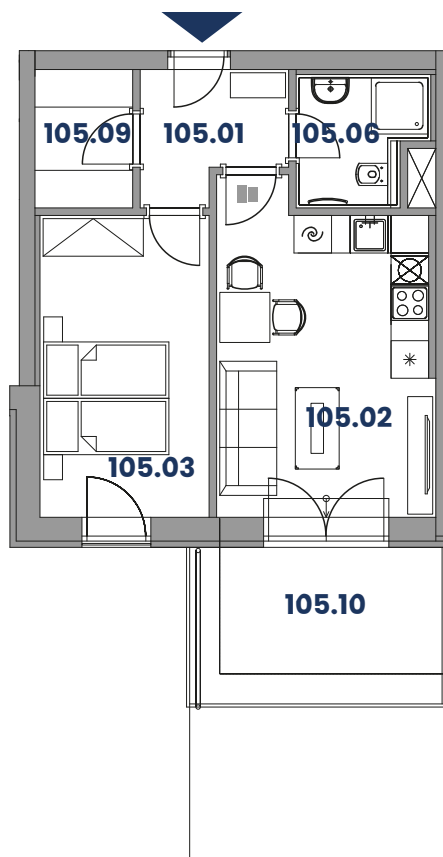

Byt AP105 (2+KK)

Celková plocha: 47.93 m² (z toho sklep 4.38 m²)

Plocha terasy: 10.13 m²

1 parkovací stání

Výběr budovy:

Výběr podlaží:

A - 4.PP

A - 3.PP

A - 2.PP

A - 1.PP

A - 1.NP

A - 2.NP

Výběr bytu:

Lokalita:

P105.01	Chodba	4.41 m ²
P105.02	Obývací pokoj s kk.	17.31 m ²
P105.03	Pokoj / Ložnice	13.01 m ²
P105.06	Koupelna vč. WC	3.89 m ²
P105.09	Šatna	3.44 m ²
P105.10	Terasa	10.13 m ²