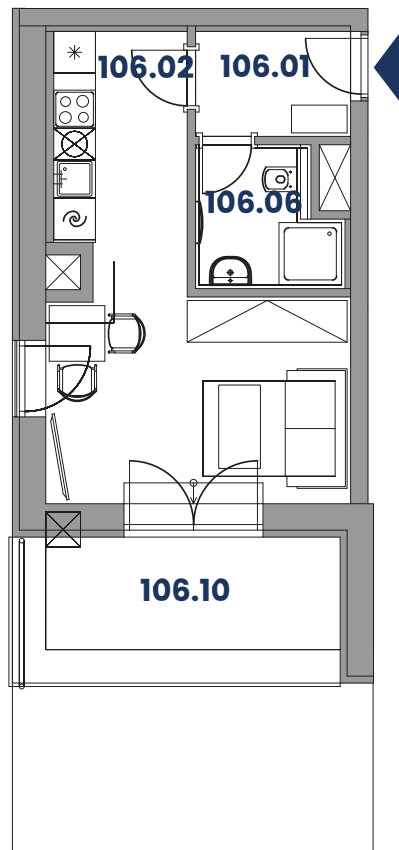

Byt AP106 (1+KK)

Celková plocha: 29.60 m² (z toho sklep 2.00 m²)

Plocha terasy: 9.90 m²

1 parkovací stání

Výběr budovy:

Výběr podlaží:

A - 4.PP

A - 3.PP

A - 2.PP

A - 1.PP

A - 1.NP

A - 2.NP

Výběr bytu:

Lokalita:

P106.01	Chodba	3.36 m ²
P106.02	Obývací pokoj s kk.	19.88 m ²
P106.06	Koupelna vč. WC	3.76 m ²
P106.10	Terasa	9.90 m ²