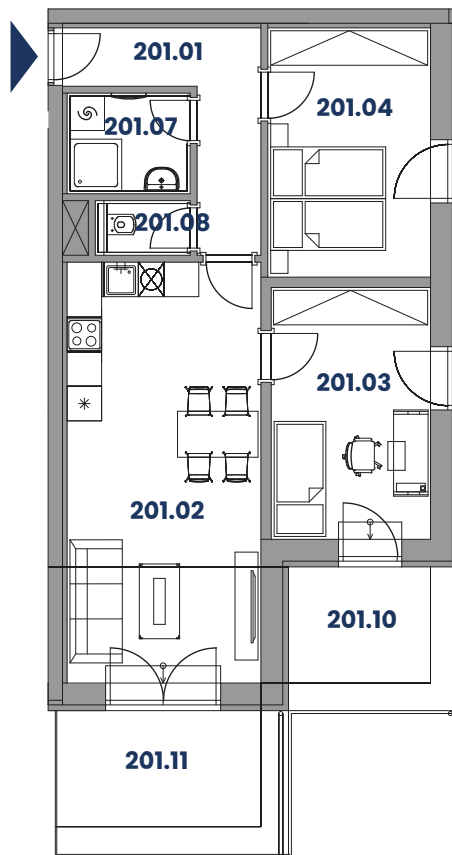

Byt AP201 (3+KK)

Celková plocha: 68.54 m² (z toho sklep 5.14 m²)

Plocha terasy: 17.50 m²

1 parkovací stání

Výběr budovy:

Výběr podlaží:

A - 4.PP

A - 3.PP

A - 2.PP

A - 1.PP

A - 1.NP

A - 2.NP

Výběr bytu:

Lokalita:

P201.01	Chodba	6.76 m ²
P201.02	Obývací pokoj s kk.	24.66 m ²
P201.03	Pokoj / Ložnice	12.13 m ²
P201.04	Pokoj / Ložnice	12.26 m ²
P201.07	Koupelna	3.74 m ²
P201.08	WC	1.42 m ²
P201.10	Terasa	7.37 m ²
P201.11	Terasa	10.13 m ²