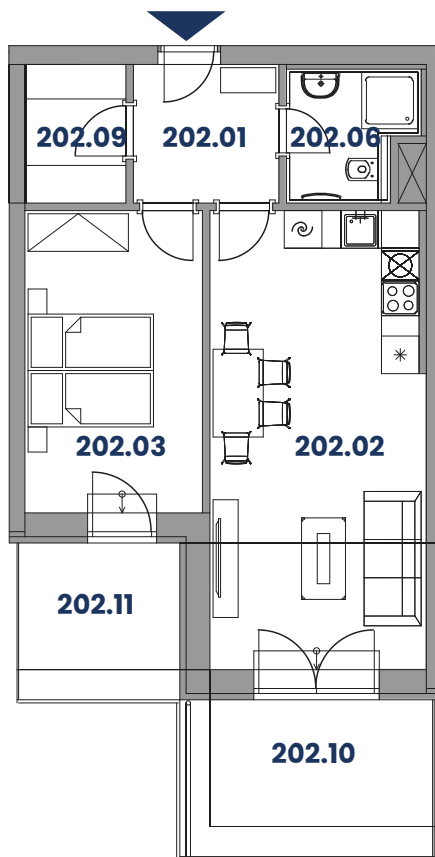

Byt AP202 (2+KK)

Celková plocha: 52.42 m² (bez sklepní kóje)

Plocha terasy: 16.61 m²

1 parkovací stání

Výběr budovy:

Výběr podlaží:

A - 4.PP

A - 3.PP

A - 2.PP

A - 1.PP

A - 1.NP

A - 2.NP

Výběr bytu:

Lokalita:

P202.01	Chodba	5.12 m ²
P202.02	Obývací pokoj s kk.	24.95 m ²
P202.03	Pokoj / Ložnice	13.64 m ²
P202.06	Koupelna vč. WC	3.90 m ²
P202.10	Terasa	10.13 m ²
P202.11	Terasa	6.48 m ²