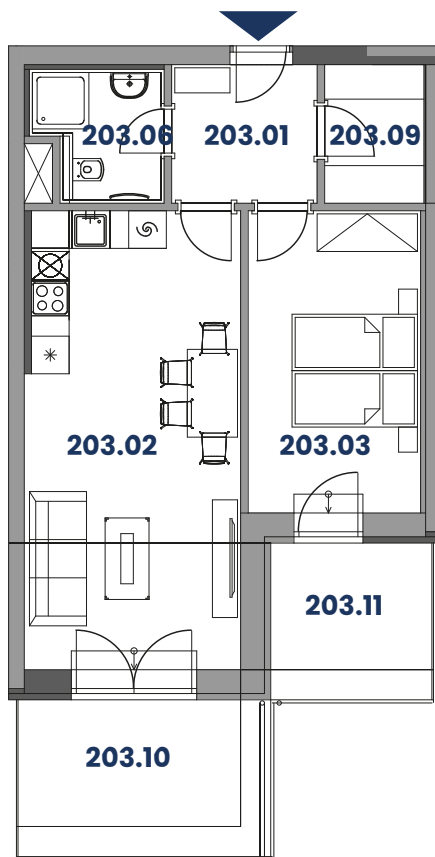

# Byt AP203 (2+KK)

Celková plocha: 52.04 m<sup>2</sup> (bez sklepní kóje)

Plocha terasy: 16.61 m<sup>2</sup>

1 parkovací stání

## Výběr podlaží:

A - 4.PP

A - 3.PP

A - 2.PP

A - 1.PP

A - 1.NP

A - 2.NP

## Výběr bytu:

## Lokalita:

<b>P203.01</b>	Chodba	5.12 m <sup>2</sup>
<b>P203.02</b>	Obývací pokoj s kk.	24.95 m <sup>2</sup>
<b>P203.03</b>	Pokoj / Ložnice	13.25 m <sup>2</sup>
<b>P203.06</b>	Koupelna vč. WC	3.90 m <sup>2</sup>
<b>P203.09</b>	Šatna	3.50 m <sup>2</sup>
<b>P203.10</b>	Terasa	6.48 m <sup>2</sup>
<b>P203.11</b>	Terasa	10.13 m <sup>2</sup>