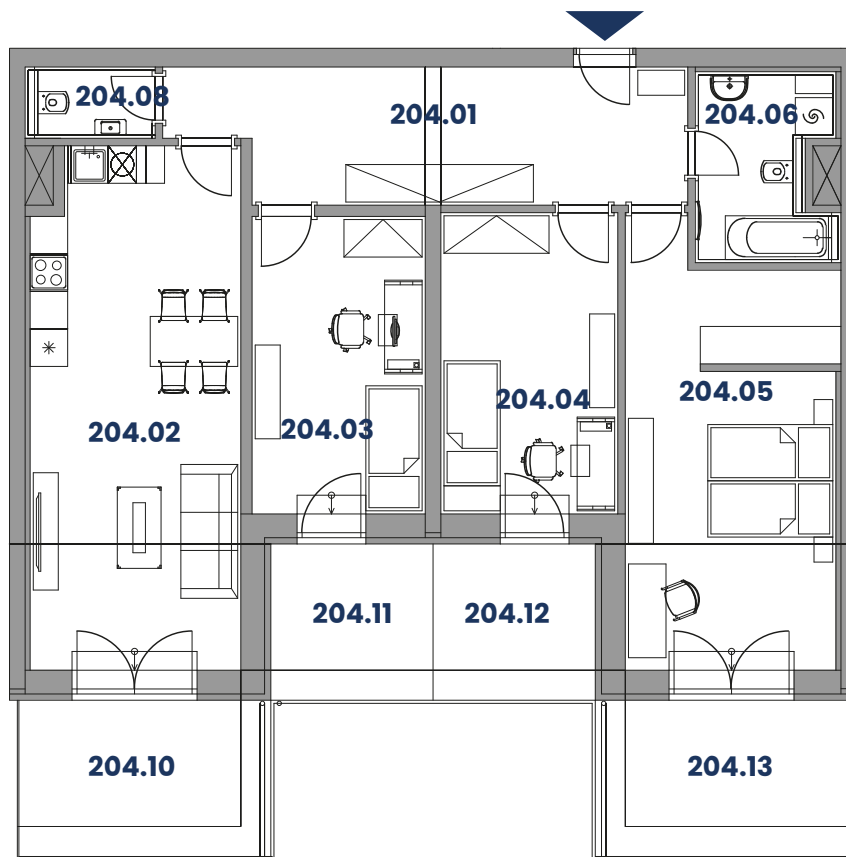

Byt AP204 (4+KK)

Celková plocha: 110.50 m² (z toho sklep 5.14 m²)

Plocha terasy: 33.22 m²

2 parkovací stání

Výběr budovy:

Výběr podlaží:

A - 4.PP

A - 3.PP

A - 2.PP

A - 1.PP

A - 1.NP

A - 2.NP

Výběr bytu:

Lokalita:

P204.01	Chodba	17.03 m ²
P204.02	Obývací pokoj s kk.	27.65 m ²
P204.03	Pokoj / Ložnice	13.18 m ²
P204.04	Pokoj / Ložnice	13.64 m ²
P204.05	Pokoj / Ložnice	22.34 m ²
P204.06	Koupelna vč. WC	6.05 m ²
P204.08	WC	2.20 m ²
P204.10	Terasa	10.13 m ²
P204.11	Terasa	6.48 m ²
P204.12	Terasa	6.48 m ²
P204.13	Terasa	10.13 m ²