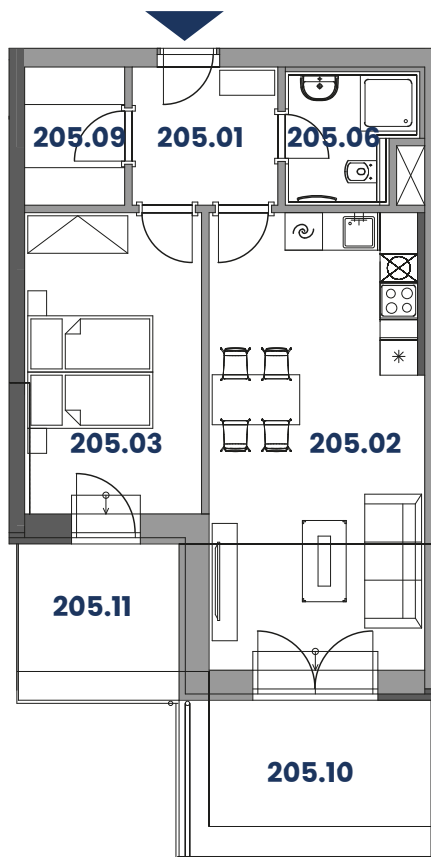

# Byt AP205 (2+KK)

Celková plocha: 52.48 m<sup>2</sup> (bez sklepní kóje)

Plocha terasy: 16.61 m<sup>2</sup>

1 parkovací stání

## Výběr podlaží:

A - 4.PP

A - 3.PP

A - 2.PP

A - 1.PP

A - 1.NP

A - 2.NP

## Výběr bytu:

## Lokalita:

<b>P205.01</b>	Chodba	5.14 m <sup>2</sup>
<b>P205.02</b>	Obývací pokoj s kk.	24.95 m <sup>2</sup>
<b>P205.03</b>	Pokoj / Ložnice	13.64 m <sup>2</sup>
<b>P205.06</b>	Koupelna vč. WC	3.90 m <sup>2</sup>
<b>P205.09</b>	Šatna	3.53 m <sup>2</sup>
<b>P205.10</b>	Terasa	10.13 m <sup>2</sup>
<b>P205.11</b>	Terasa	6.48 m <sup>2</sup>