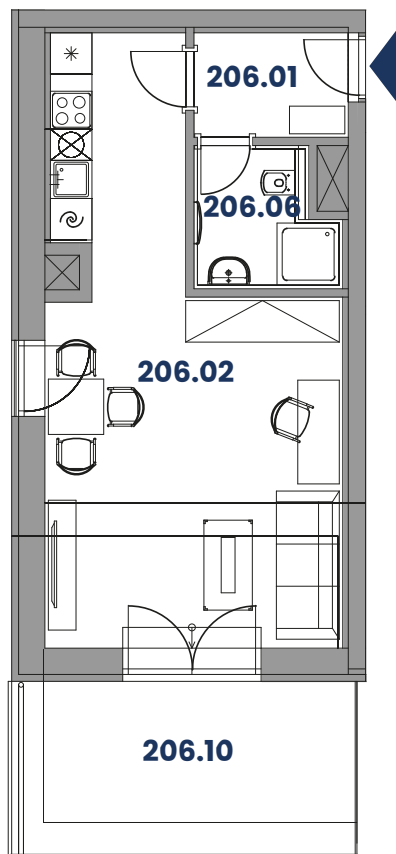

# Byt AP206 (1+KK)

Celková plocha: 38.42 m<sup>2</sup> (z toho sklep 2.00 m<sup>2</sup>)

Plocha terasy: 12.47 m<sup>2</sup>

1 parkovací stání

## Výběr budovy:

## Výběr podlaží:

## Lokalita:

<b>P206.01</b>	Chodba	3.36 m <sup>2</sup>
<b>P206.02</b>	Obývací pokoj s kk.	28.79 m <sup>2</sup>
<b>P206.06</b>	Koupelna vč. WC	3.76 m <sup>2</sup>
<b>P206.10</b>	Terasa	12.47 m <sup>2</sup>