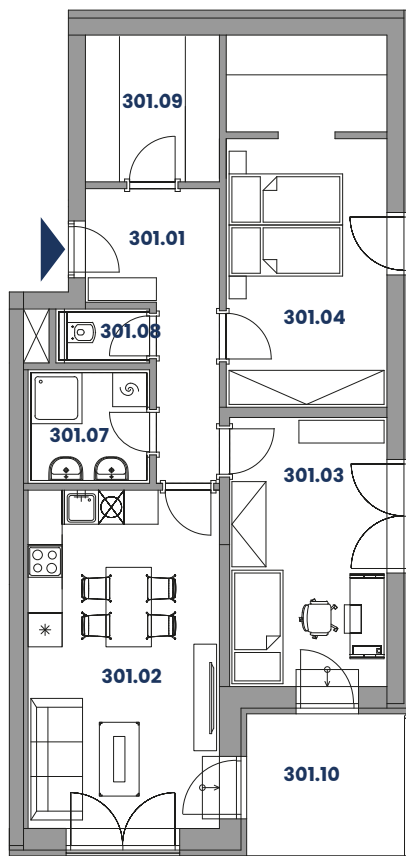

Byt AP301 (3+KK)

Celková plocha: 79.75 m² (z toho sklep 5.02 m²)

Plocha terasy: 7.37 m²

1 parkovací stání

Výběr budovy:

Výběr podlaží:

Výběr bytu:

Lokalita:

P301.01	Chodba	8.26 m ²
P301.02	Obývací pokoj s kk.	20.08 m ²
P301.03	Pokoj / Ložnice	13.12 m ²
P301.04	Pokoj / Ložnice	18.33 m ²
P301.07	Koupelna	4.28 m ²
P301.08	WC	1.42 m ²
P301.09	Šatna	6.10 m ²
P301.10	Terasa	7.37 m ²