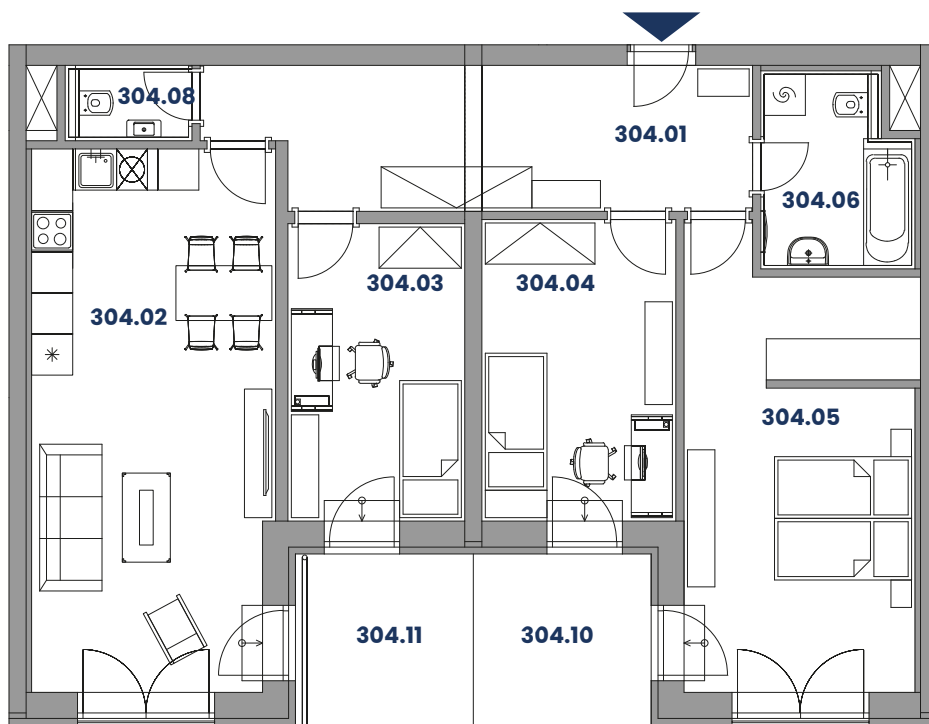

Byt AP304 (4+KK)

Celková plocha: 104.43 m² (z toho sklep 5.31 m²)

Plocha terasy: 12.96 m²

2 parkovací stání

Výběr budovy:

Výběr podlaží:

A - 4.PP

A - 3.PP

A - 2.PP

A - 1.PP

A - 1.NP

A - 2.NP

Výběr bytu:

Lokalita:

P304.01	Chodba	15.84 m ²
P304.02	Obývací pokoj s kk.	27.75 m ²
P304.03	Pokoj / Ložnice	11.19 m ²
P304.04	Pokoj / Ložnice	12.45 m ²
P304.05	Pokoj / Ložnice	21.12 m ²
P304.06	Koupelna vč. WC	5.86 m ²
P304.08	WC	1.87 m ²
P304.10	Terasa	6.48 m ²
P304.11	Terasa	6.48 m ²