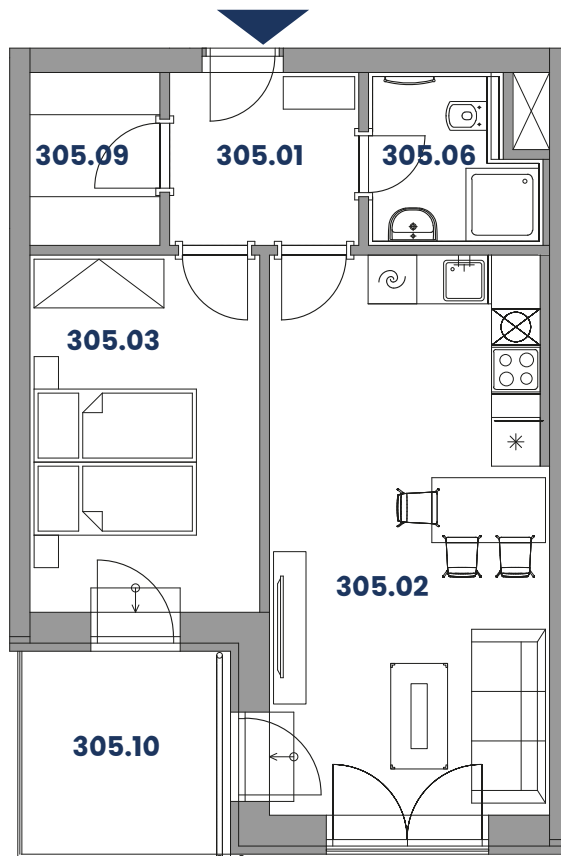

Byt AP305 (2+KK)

Celková plocha: 53.64 m² (z toho sklep 4.09 m²)

Plocha terasy: 6.48 m²

1 parkovací stání

Výběr budovy:

Výběr podlaží:

A - 4.PP

A - 3.PP

A - 2.PP

A - 1.PP

A - 1.NP

A - 2.NP

Výběr bytu:

Lokalita:

P305.01	Chodba	4.96 m ²
P305.02	Obývací pokoj s kk.	23.50 m ²
P305.03	Pokoj / Ložnice	12.45 m ²
P305.06	Koupelna vč. WC	3.89 m ²
P305.09	Šatna	3.40 m ²
P305.10	Terasa	6.48 m ²