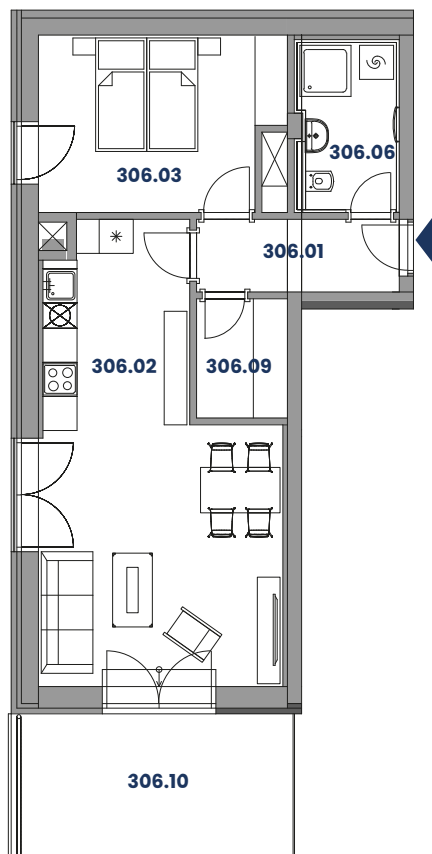

# Byt AP306 (2+KK)

Celková plocha: 60.28 m<sup>2</sup> (z toho sklep 4.03 m<sup>2</sup>)

Plocha terasy: 12.47 m<sup>2</sup>

1 parkovací stání

## Výběr budovy:

## Výběr podlaží:

## Lokalita:

<b>P306.01</b>	Chodba	4.56 m <sup>2</sup>
<b>P306.02</b>	Obývací pokoj s kk.	28.76 m <sup>2</sup>
<b>P306.03</b>	Pokoj / Ložnice	12.82 m <sup>2</sup>
<b>P306.06</b>	Koupelna vč. WC	5.37 m <sup>2</sup>
<b>P306.09</b>	Šatna	3.36 m <sup>2</sup>
<b>P306.10</b>	Terasa	12.47 m <sup>2</sup>