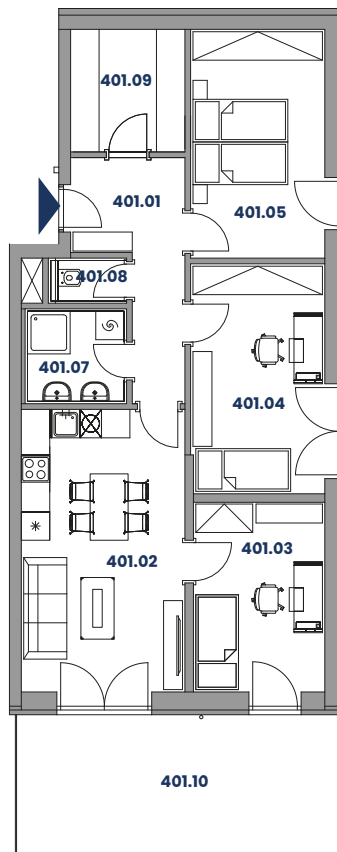

Byt AP401 (4+KK)

Celková plocha: 87.85 m² (z toho sklep 5.02 m²)

Plocha terasy: 21.01 m²

2 parkovací stání

Výběr budovy:

Výběr podlaží:

- A - 4.PP
- A - 3.PP
- A - 2.PP
- A - 1.PP
- A - 1.NP
- A - 2.NP

Výběr bytu:

Lokalita:

P401.01	Chodba	8.36 m ²
P401.02	Obývací pokoj s kk.	20.56 m ²
P401.03	Pokoj / Ložnice	11.08 m ²
P401.04	Pokoj / Ložnice	13.67 m ²
P401.05	Pokoj / Ložnice	13.65 m ²
P401.07	Koupelna	4.28 m ²
P401.08	WC	1.42 m ²
P401.09	Šatna	6.22 m ²
P401.10	Terasa	21.01 m ²
P401.14	Zahrada	70.00 m ²