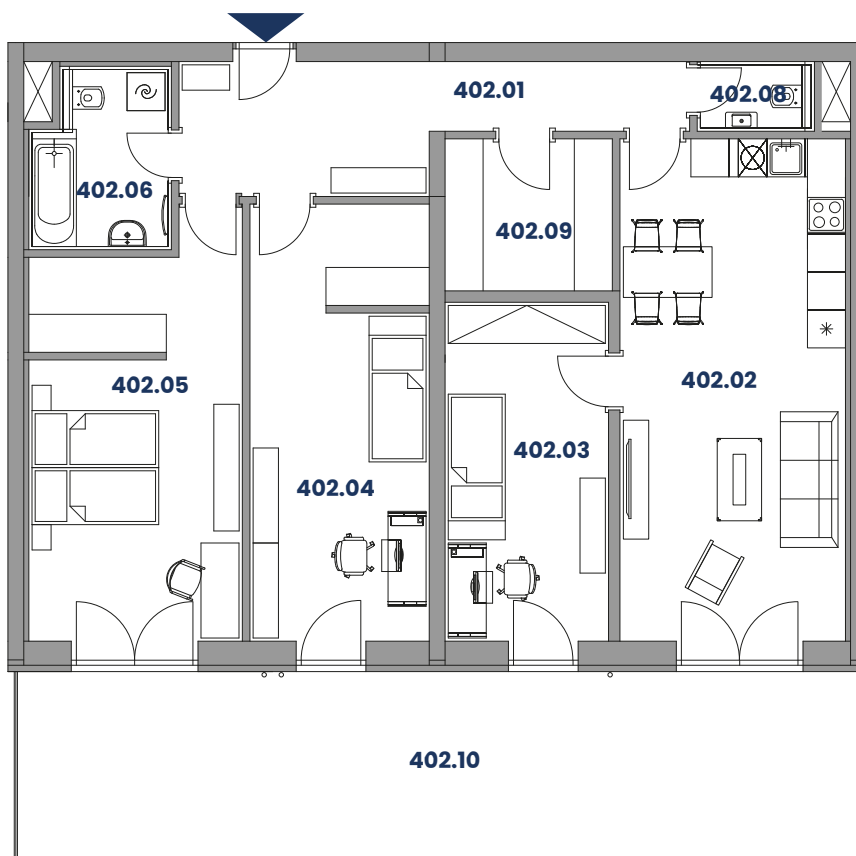

# Byt AP402 (4+KK)

Celková plocha: 118.90 m<sup>2</sup> (z toho sklep 5.14 m<sup>2</sup>)

Plocha terasy: 39.90 m<sup>2</sup>

2 parkovací stání

## Výběr podlaží:

A - 4.PP

A - 3.PP

A - 2.PP

A - 1.PP

A - 1.NP

A - 2.NP

## Výběr bytu:

## Lokalita:

<b>P402.01</b>	Chodba	12.93 m <sup>2</sup>
<b>P402.02</b>	Obývací pokoj s kk.	28.23 m <sup>2</sup>
<b>P402.03</b>	Pokoj / Ložnice	13.80 m <sup>2</sup>
<b>P402.04</b>	Pokoj / Ložnice	19.33 m <sup>2</sup>
<b>P402.05</b>	Pokoj / Ložnice	21.00 m <sup>2</sup>
<b>P402.06</b>	Koupelna vč. WC	5.87 m <sup>2</sup>
<b>P402.08</b>	WC	1.87 m <sup>2</sup>
<b>P402.09</b>	Šatna	6.33 m <sup>2</sup>
<b>P402.10</b>	Terasa	39.90 m <sup>2</sup>
<b>P402.14</b>	Zahrada	133.00 m <sup>2</sup>