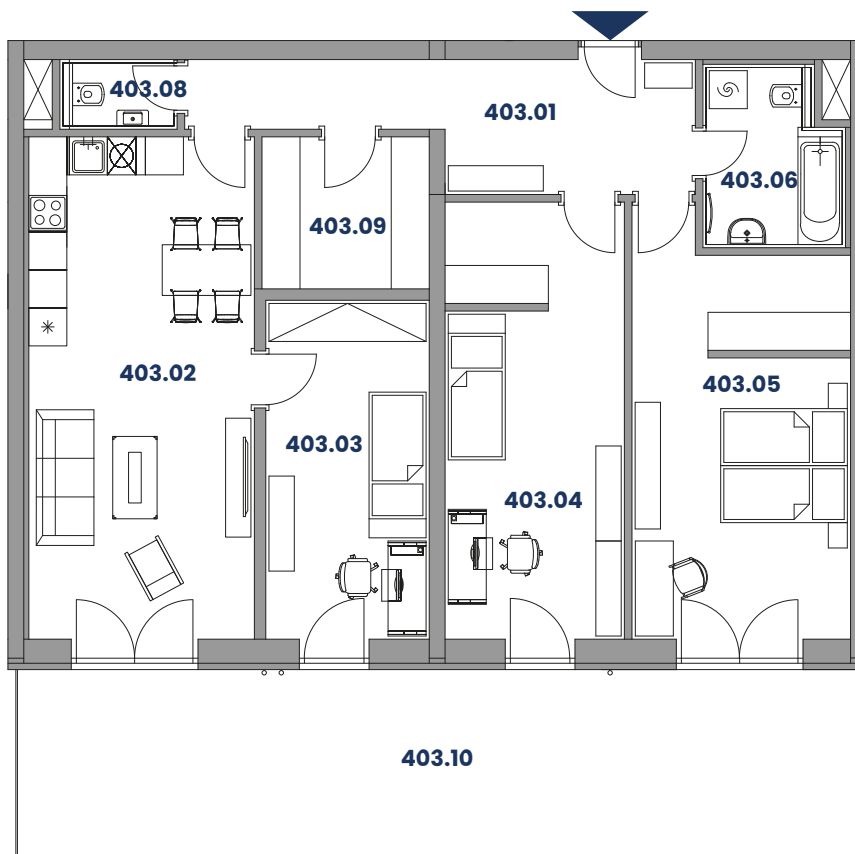

Byt AP403 (4+KK)

Celková plocha: 119.26 m² (z toho sklep 5.31 m²)

Plocha terasy: 39.90 m²

2 parkovací stání

Výběr budovy:

Výběr podlaží:

Výběr bytu:

Lokalita:

P403.01	Chodba	12.93 m ²
P403.02	Obývací pokoj s kk.	28.23 m ²
P403.03	Pokoj / Ložnice	13.80 m ²
P403.04	Pokoj / Ložnice	19.33 m ²
P403.05	Pokoj / Ložnice	21.47 m ²
P403.06	Koupelna vč. WC	5.87 m ²
P403.08	WC	1.87 m ²
P403.09	Šatna	6.33 m ²
P403.10	Terasa	39.90 m ²
P403.14	Zahrada	133.00 m ²