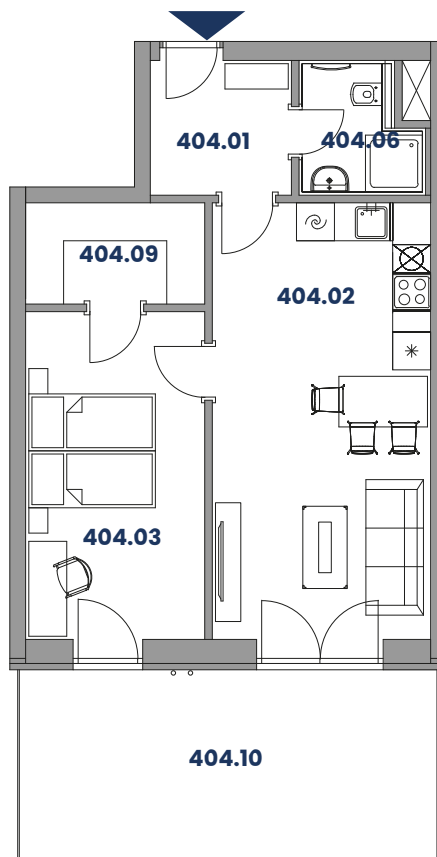

# Byt AP404 (2+KK)

Celková plocha: 56.89 m<sup>2</sup> (z toho sklep 4.09 m<sup>2</sup>)

Plocha terasy: 19.95 m<sup>2</sup>

1 parkovací stání

## Výběr budovy:

## Výběr podlaží:

- A - 4.PP
- A - 3.PP
- A - 2.PP
- A - 1.PP
- A - 1.NP
- A - 2.NP

## Lokalita:

<b>P404.01</b>	Chodba	4.74 m <sup>2</sup>
<b>P404.02</b>	Obývací pokoj s kk.	23.80 m <sup>2</sup>
<b>P404.03</b>	Pokoj / Ložnice	14.65 m <sup>2</sup>
<b>P404.06</b>	Koupelna vč. WC	3.57 m <sup>2</sup>
<b>P404.09</b>	Šatna	4.52 m <sup>2</sup>
<b>P404.10</b>	Terasa	19.95 m <sup>2</sup>
<b>P404.14</b>	Zahrada	66.50 m <sup>2</sup>