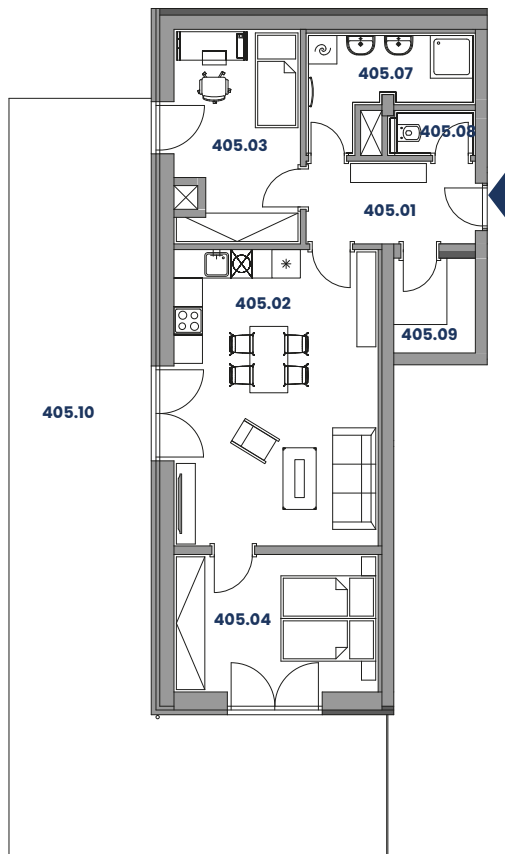

Byt AP405 (3+KK)

Celková plocha: 75.63 m² (z toho sklep 4.03 m²)

Plocha terasy: 62.97 m²

1 parkovací stání

Výběr budovy:

Výběr podlaží:

A - 4.PP

A - 3.PP

A - 2.PP

A - 1.PP

A - 1.NP

A - 2.NP

Výběr bytu:

Lokalita:

P405.01	Chodba	6.22 m ²
P405.02	Obývací pokoj s kk.	26.90 m ²
P405.03	Pokoj / Ložnice	11.49 m ²
P405.04	Pokoj / Ložnice	12.48 m ²
P405.07	Koupelna	6.43 m ²
P405.08	WC	1.61 m ²
P405.09	Šatna	3.25 m ²
P405.10	Terasa	62.97 m ²
P405.14	Zahrada	79.70 m ²